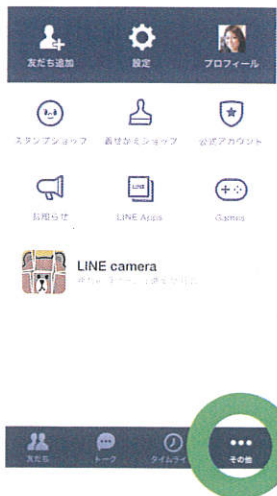

お店を友だち登録する

QRコード・ふるふる・ID検索の3種類にだたを登録ができます

1. QRコード

2. ふるふる

3. ID検索